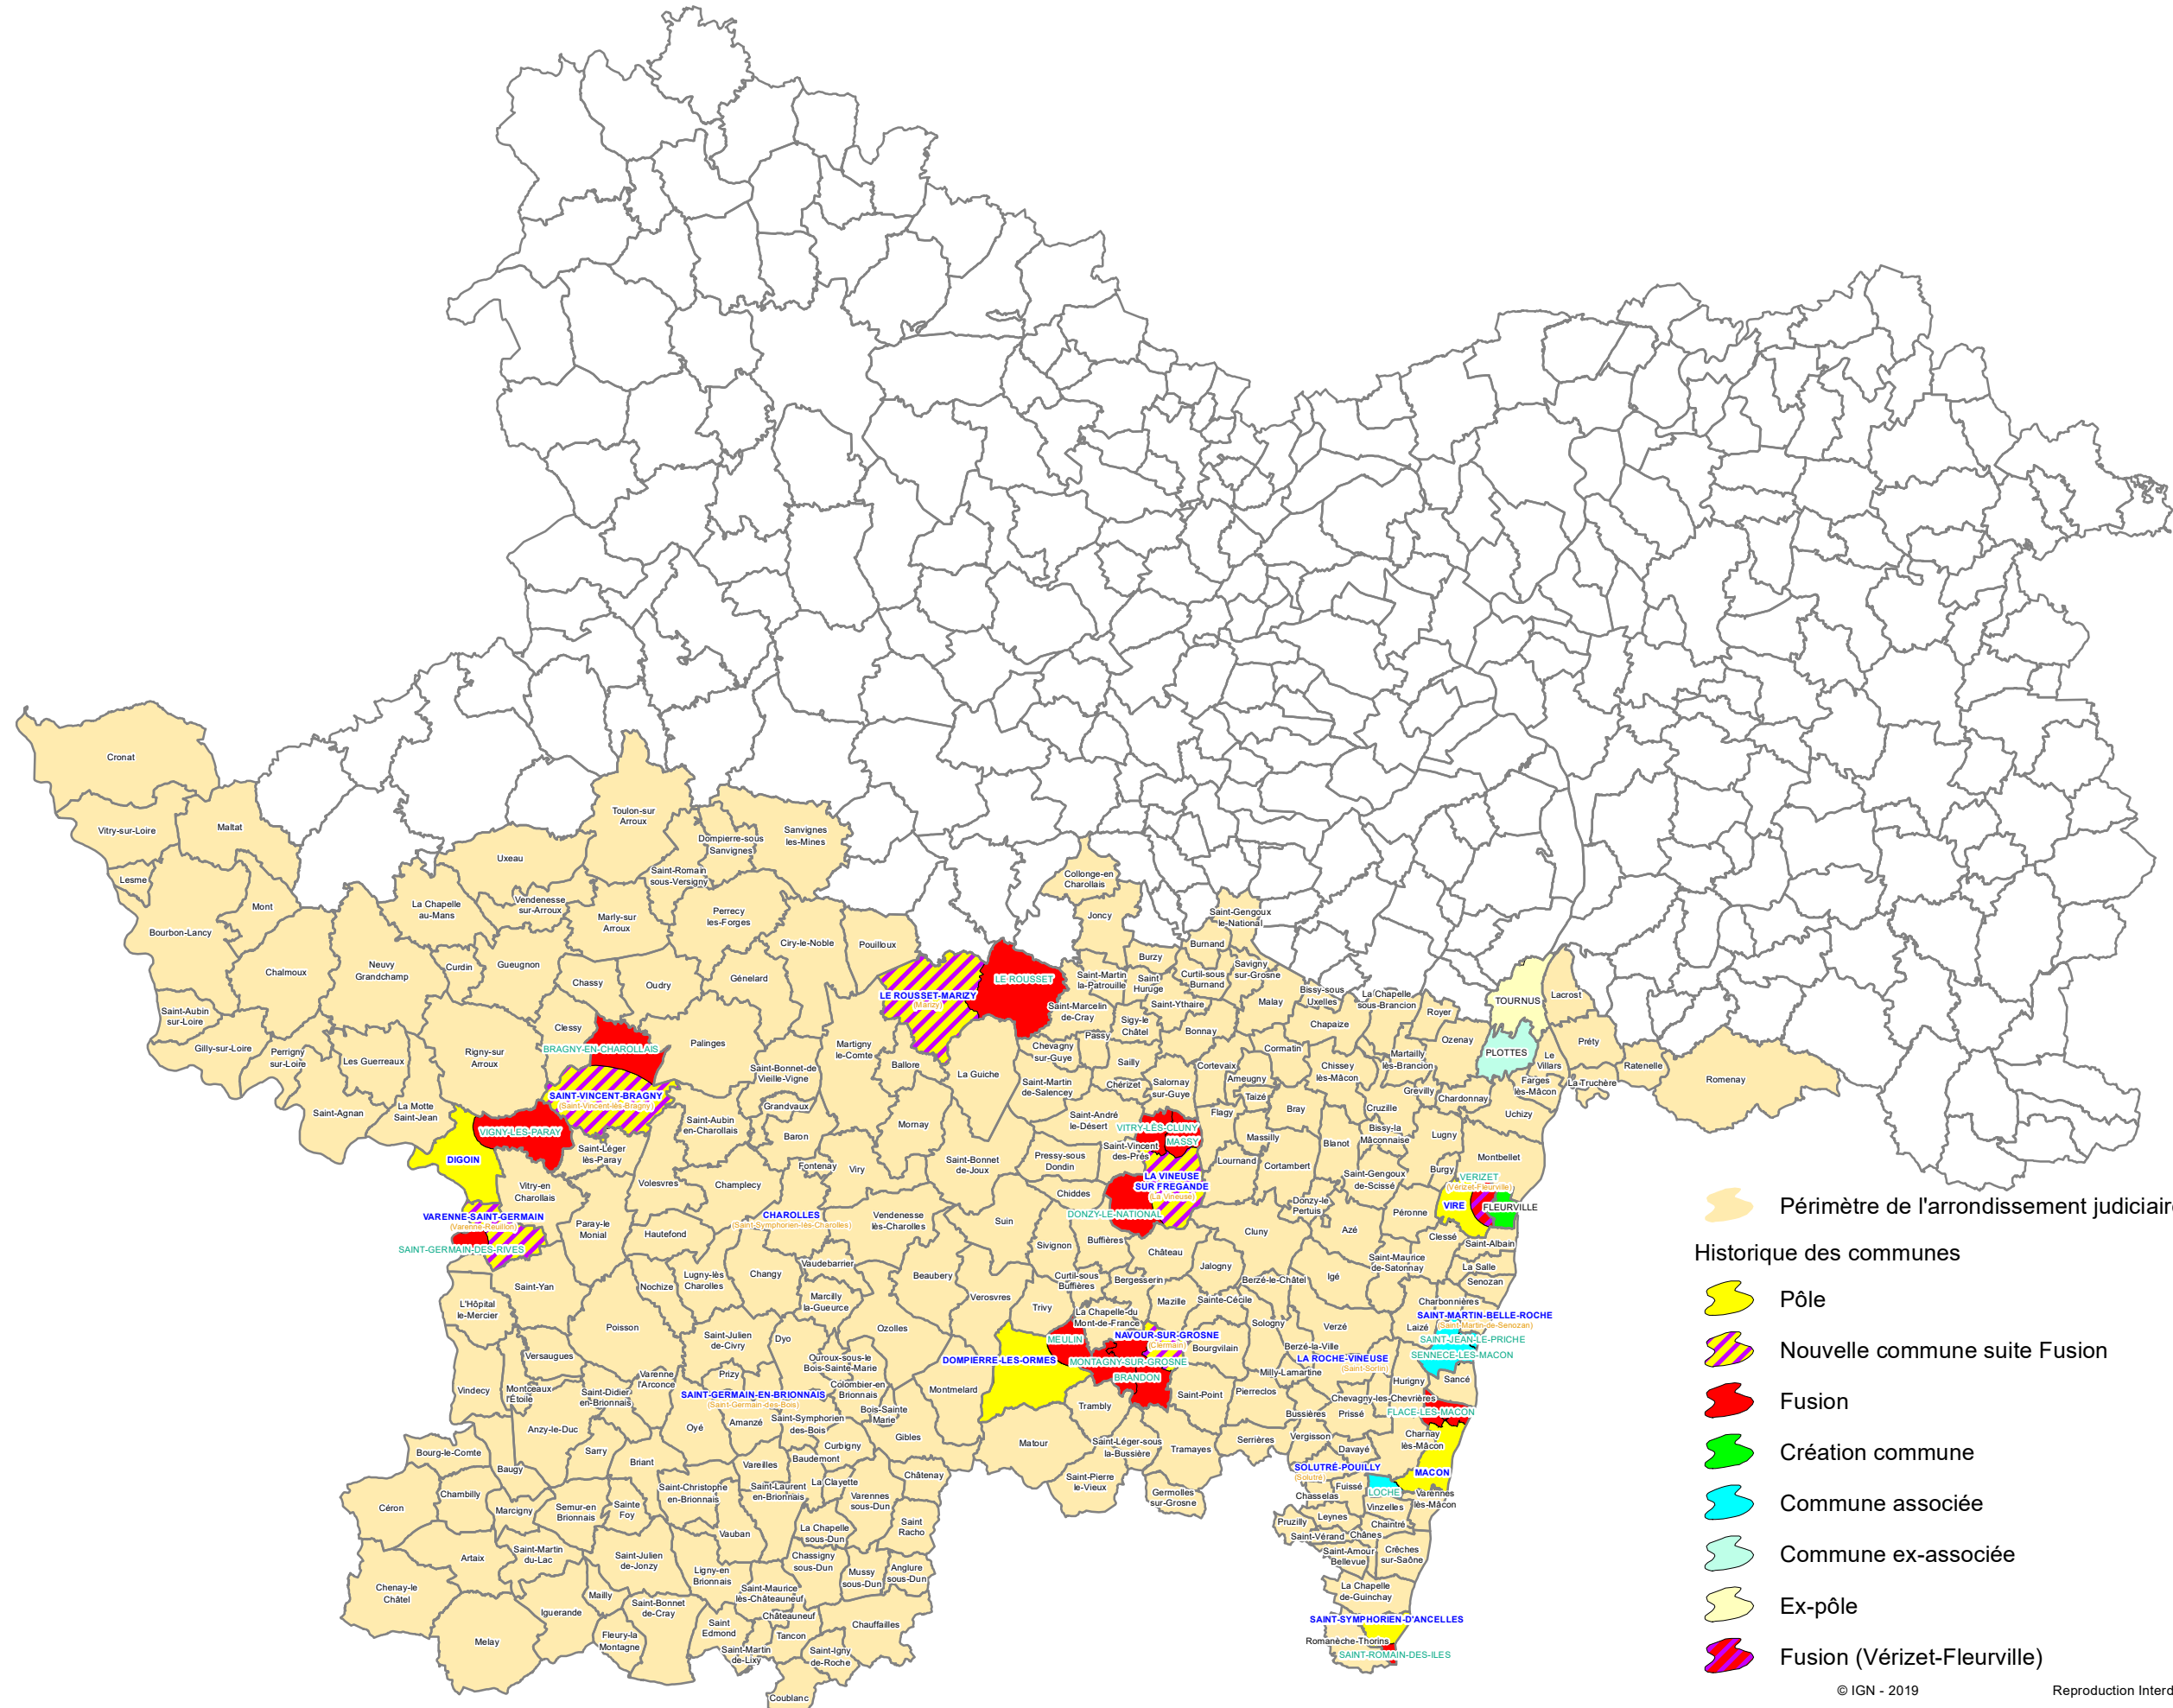

Communes de l'arrondissement judiciaire de Mâcon (édition 2020)

-  Périmètre de l'arrondissement judiciaire
- Historique des communes**
-  Pôle
-  Nouvelle commune suite Fusion
-  Fusion
-  Création commune
-  Commune associée
-  Commune ex-associée
-  Ex-pôle
-  Fusion (Vézinet-Fleurville)